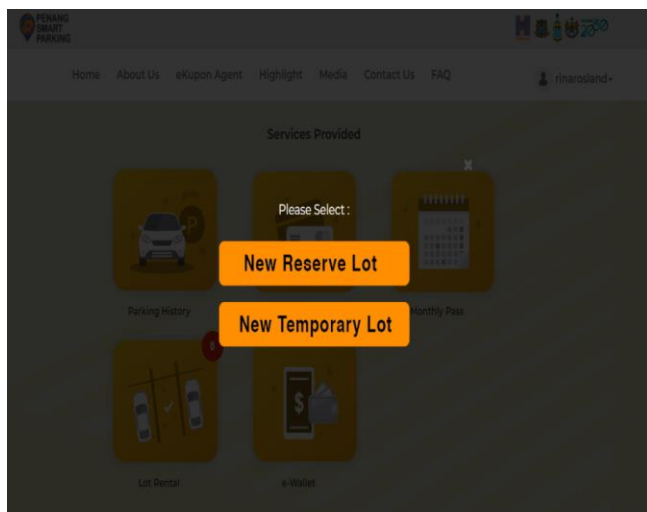

TATACARA PERMOHONAN SEWAAN PETAK KHAS MELALUI PORTAL PENANG SMART PARKING

1. Layari psp.penang.my

2. Create An Account

3. Klik Lot Rental

4. Pilih MBSP

5. Pilih New Reserve Lot atau New Temporary Lot

6. Lengkapi Borang