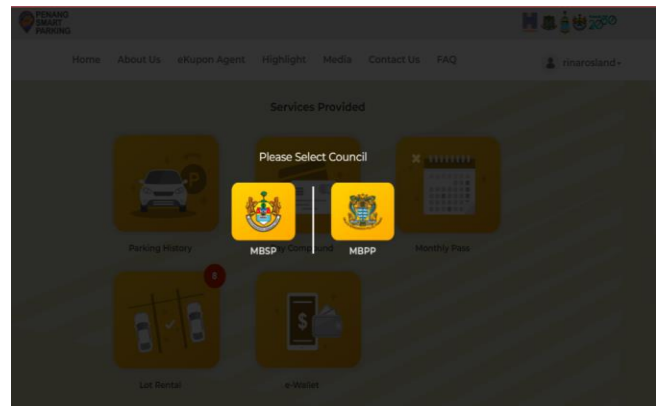

TATACARA PERMOHONAN SEWAAN PETAK KHAS MELALUI PORTAL PENANG SMART PARKING

1. Layari psp.penang.my

2. Create An Account

3. Klik Lot Rental

4. Pilih MBSP

5. Pilih New Reserve Lot atau New Temporary Lot

6. Lengkapi Borang