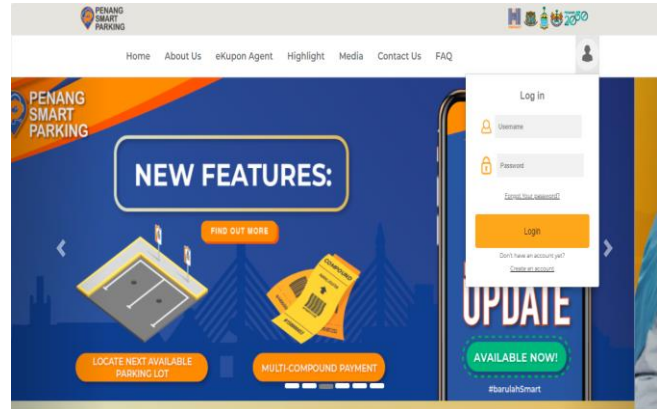

TATACARA PERMOHONAN SEWAAN PETAK KHAS MELALUI PORTAL PENANG SMART PARKING

1. Layari psp.penang.my

2. Create An Account

3. Klik Lot Rental

4. Pilih MBSP

5. Pilih New Reserve Lot atau New Temporary Lot

6. Lengkapi Borang