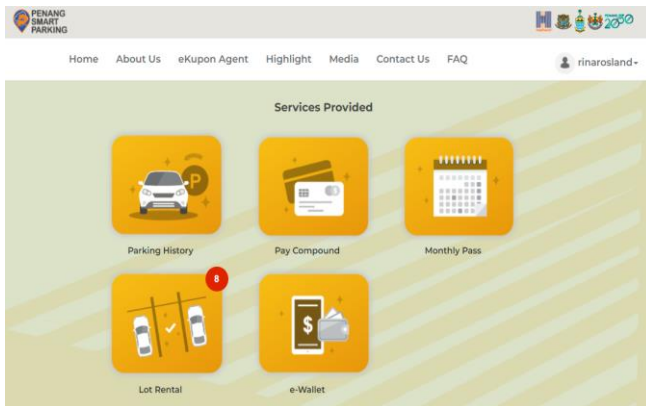

TATACARA PERMOHONAN SEWAAN PETAK KHAS MELALUI PORTAL PENANG SMART PARKING

1. Layari psp.penang.my

2. Create An Account

3. Klik Lot Rental

4. Pilih MBSP

5. Pilih New Reserve Lot atau New Temporary Lot

6. Lengkapi Borang