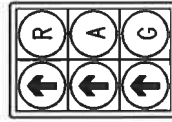

TYPE 1d

TYPE 1c

TYPE 1b

TYPE 1a

TYPE 3i
OPTIONAL

TYPE 3h
OPTIONAL

TYPE 3g

TYPE 3f

TYPE 3e

TYPE 3d

TYPE 3c

TYPE 3b

TYPE 3a

TYPE 6e
(U-TURN)
OPTIONAL

TYPE 6d

TYPE 6c

TYPE 6b

TYPE 6a

TYPE 5c

TYPE 5b

TYPE 5a

TYPE 4

GREEN / RED MAN COUNT DOWN DISPLAY

TYPE 7d
(DIGITAL C/W BUZZER)