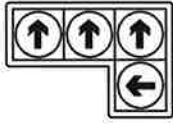

PIAWAIAN / PETUNJUK ASPEK LAMPU ISYARAT

TYPE 2g