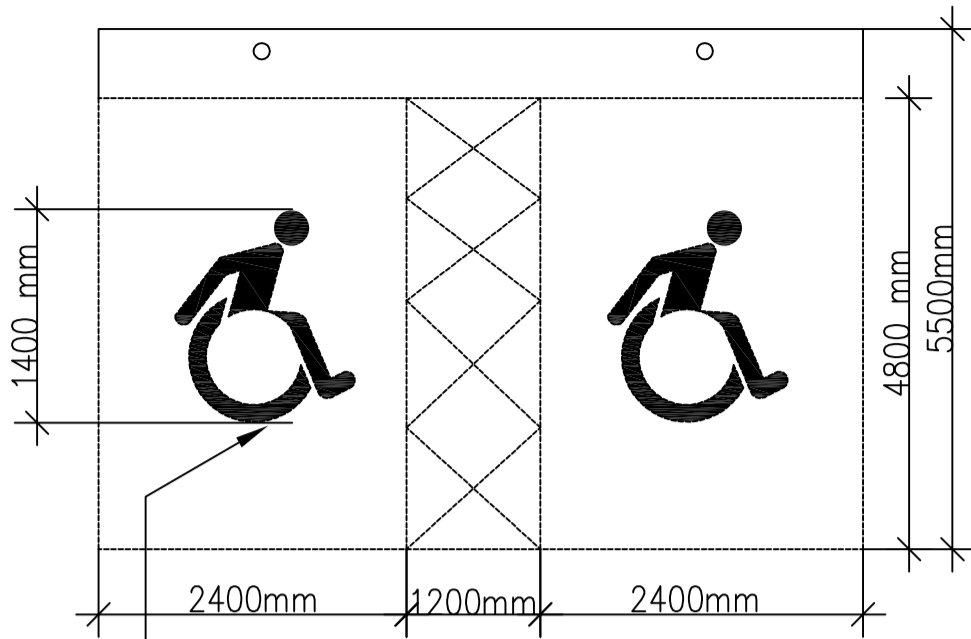

SIMBOL DAN G. SEMPADAN
WARNA PUTIH DI ATAS
LATARBELAKANG WARNA
BIRU SEAMASTER NEPTUNE
9331 : KOD 9300H

SIMBOL DAN G. SEMPADAN
WARNA PUTIH DI ATAS
LATARBELAKANG WARNA
BIRU SEAMASTER NEPTUNE
9331 : KOD 9300H

PANDANGAN PELAN PETAK PARKIR OKU

NOT TO SCALE

BUTIRAN PAPAN TANDA PARKIR OKU

NOT TO SCALE

LUKISAN PIAWAIAN JABATAN KEJURUTERAAN
MAJLIS BANDARAYA SEBERANG PERAI

Tajuk Lukisan: Butiran Papan Tanda & Parkir OKU