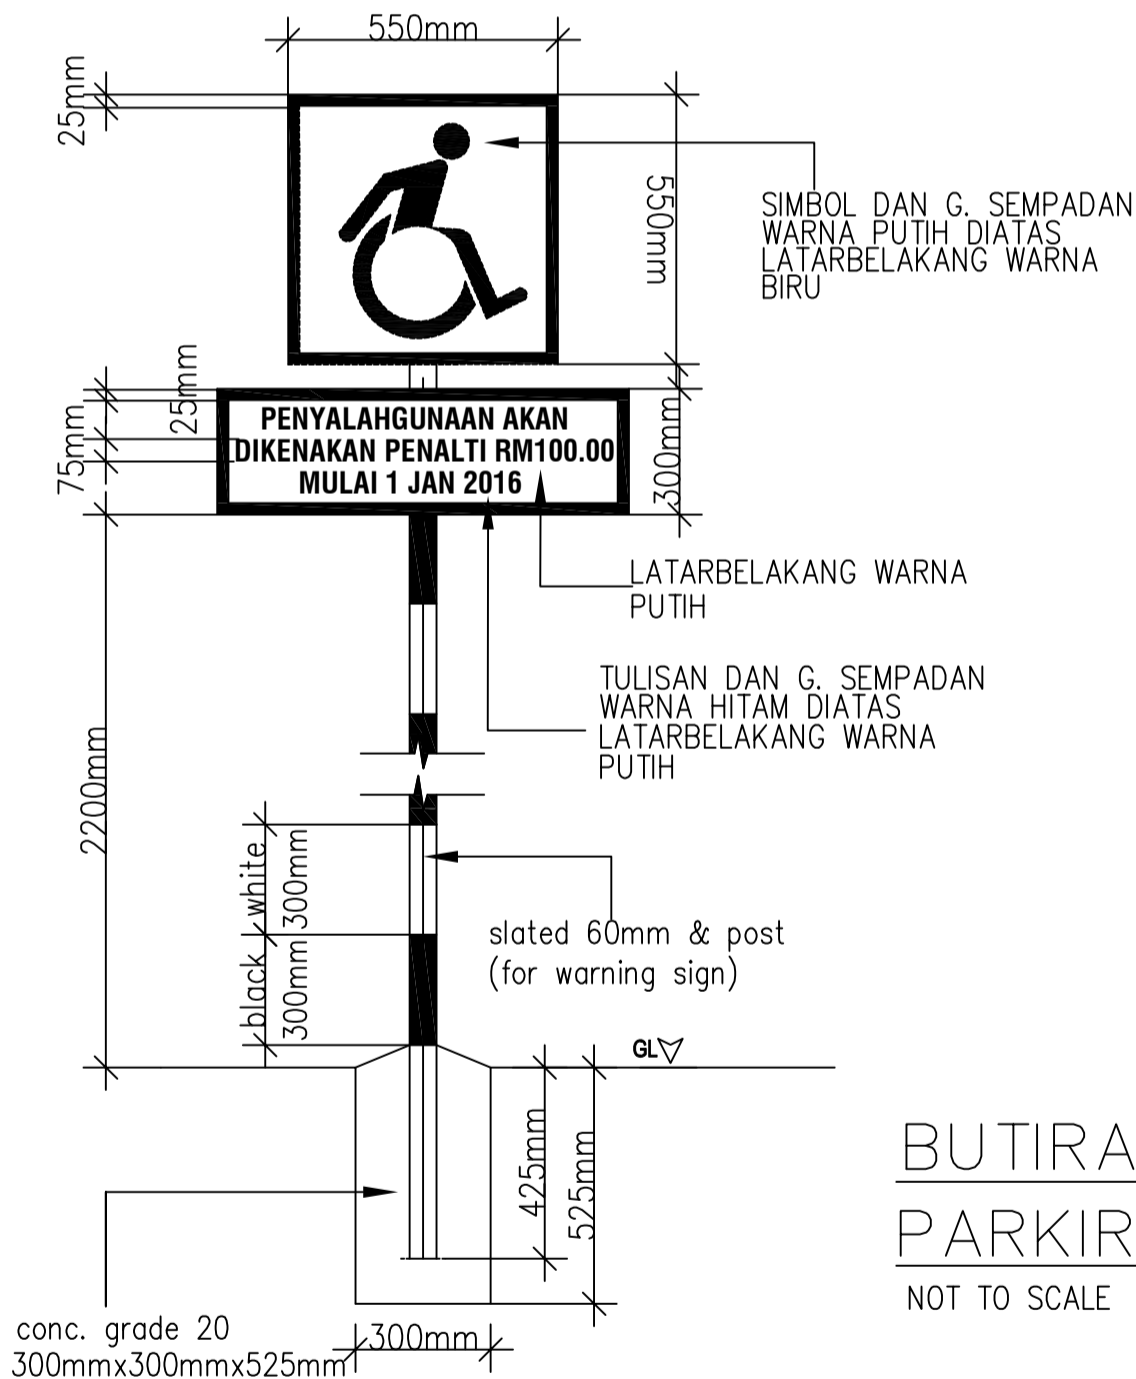

SIMBOL DAN G. SEMPADAN
WARNA PUTIH DI ATAS
LATARBELAKANG WARNA
BIRU SEAMASTER NEPTUNE
9331 : KOD 9300H

SIMBOL DAN G. SEMPADAN
WARNA PUTIH DI ATAS
LATARBELAKANG WARNA
BIRU SEAMASTER NEPTUNE
9331 : KOD 9300H

PANDANGAN PELAN PETAK PARKIR OKU

NOT TO SCALE

BUTIRAN PAPAN TANDA PARKIR OKU

NOT TO SCALE

LUKISAN PIAWAIAN JABATAN KEJURUTERAAN
MAJLIS BANDARAYA SEBERANG PERAI

Tajuk Lukisan: Butiran Papan Tanda & Parkir OKU

MBSP/KEJ/LK//PT/01/Rev.0

Dilukis: Jabatan Kejuruteraan

Disemak: Pengarah
Jabatan Kejuruteraan

Skala Lukisan: Tiada Skala