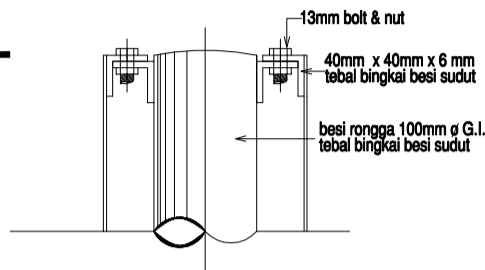

BUTIRAN A  
NOT TO SCALE

BUTIRAN B  
NOT TO SCALE

PELAN  
NOT TO SCALE

KERATAN A-A  
NOT TO SCALE

BORDER BERWARNA PUTIH

3MM TEBAL KEPINGAN ALUMINIUM COMPOSITE PLATE

TULISAN WARNA PUTIH DENGAN PELEKAT JENIS 3M ATAU SETARAF DENGANNYA GRED ENGINEER

LATARBELAKANG WARNA HIJAU DENGAN PELEKAT JENIS 3M DENGANNYA GRED HIGH INTENSITY

TIANG BESI 100MM Ø DENGAN CAT HITAM PUTIH BERSELANG @300MM

LOGO MBSP

PANDANGAN HADAPAN  
NOT TO SCALE

LUKISAN PIAWAIAN JABATAN KEJURUTERAAN  
MAJLIS BANDARAYA SEBERANG PERAI