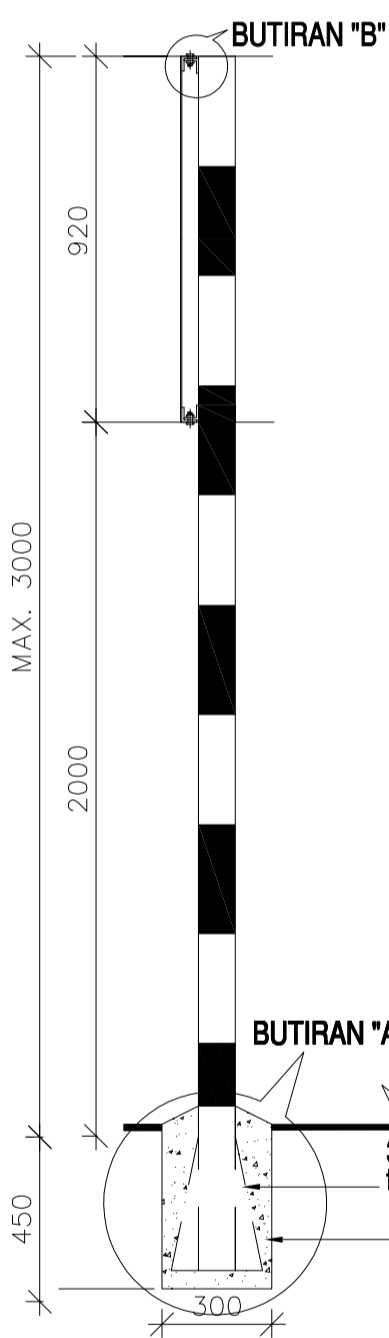

BUTIRAN A  
NOT TO SCALE

BUTIRAN B  
NOT TO SCALE

PELAN  
NOT TO SCALE

KERATAN A-A  
NOT TO SCALE

BORDER BERWARNA PUTIH

3MM TEBAL KEPINGAN ALUMINIUM COMPOSITE PLATE

TULISAN WARNA PUTIH DENGAN PELEKAT JENIS 3M ATAU SETARAF DENGANNYA GRED ENGINEER

LATARBELAKANG WARNA HIJAU DENGAN PELEKAT JENIS 3M DENGANNYA GRED HIGH INTENSITY

TIANG BESI 100MM Ø DENGAN CAT HITAM PUTIH BERSELANG @300MM

LOGO MBSP

PANDANGAN HADAPAN  
NOT TO SCALE

LUKISAN PIAWAIAN JABATAN KEJURUTERAAN  
MAJLIS BANDARAYA SEBERANG PERAI

Tajuk Lukisan: Butiran Papan Tanda Dilarang Menjaja

MBSP/KEJ/LK/PT/13/Rev.0

Dilukis: Jabatan Kejuruteraan

Disemak: Pengarah  
Jabatan Kejuruteraan

Skala Lukisan: Tiada Skala