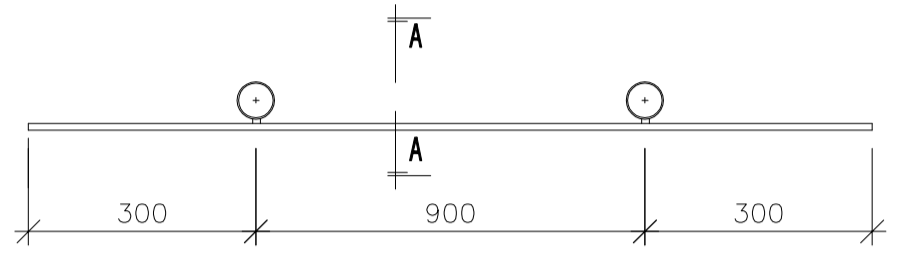

BUTIRAN A  
NOT TO SCALE

BUTIRAN B  
NOT TO SCALE

PELAN  
NOT TO SCALE

KERATAN A-A  
NOT TO SCALE

BORDER BERWARNA PUTIH

3MM TEBAL KEPINGAN ALUMINIUM COMPOSITE PLATE

TULISAN WARNA PUTIH DENGAN PELEKAT JENIS 3M ATAU SETARAF DENGANNYA GRED ENGINEER

LATARBELAKANG WARNA HIJAU DENGAN PELEKAT JENIS 3M DENGANNYA GRED HIGH INTENSITY

TIANG BESI 100MM Ø DENGAN CAT HITAM PUTIH BERSELANG @300MM

LOGO MBSP

PANDANGAN HADAPAN  
NOT TO SCALE

LUKISAN PIAWAIAN JABATAN KEJURUTERAAN  
MAJLIS BANDARAYA SEBERANG PERAI